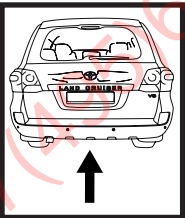

9

ФАРКОЛ.РФ

+7 (495) 669-38-36