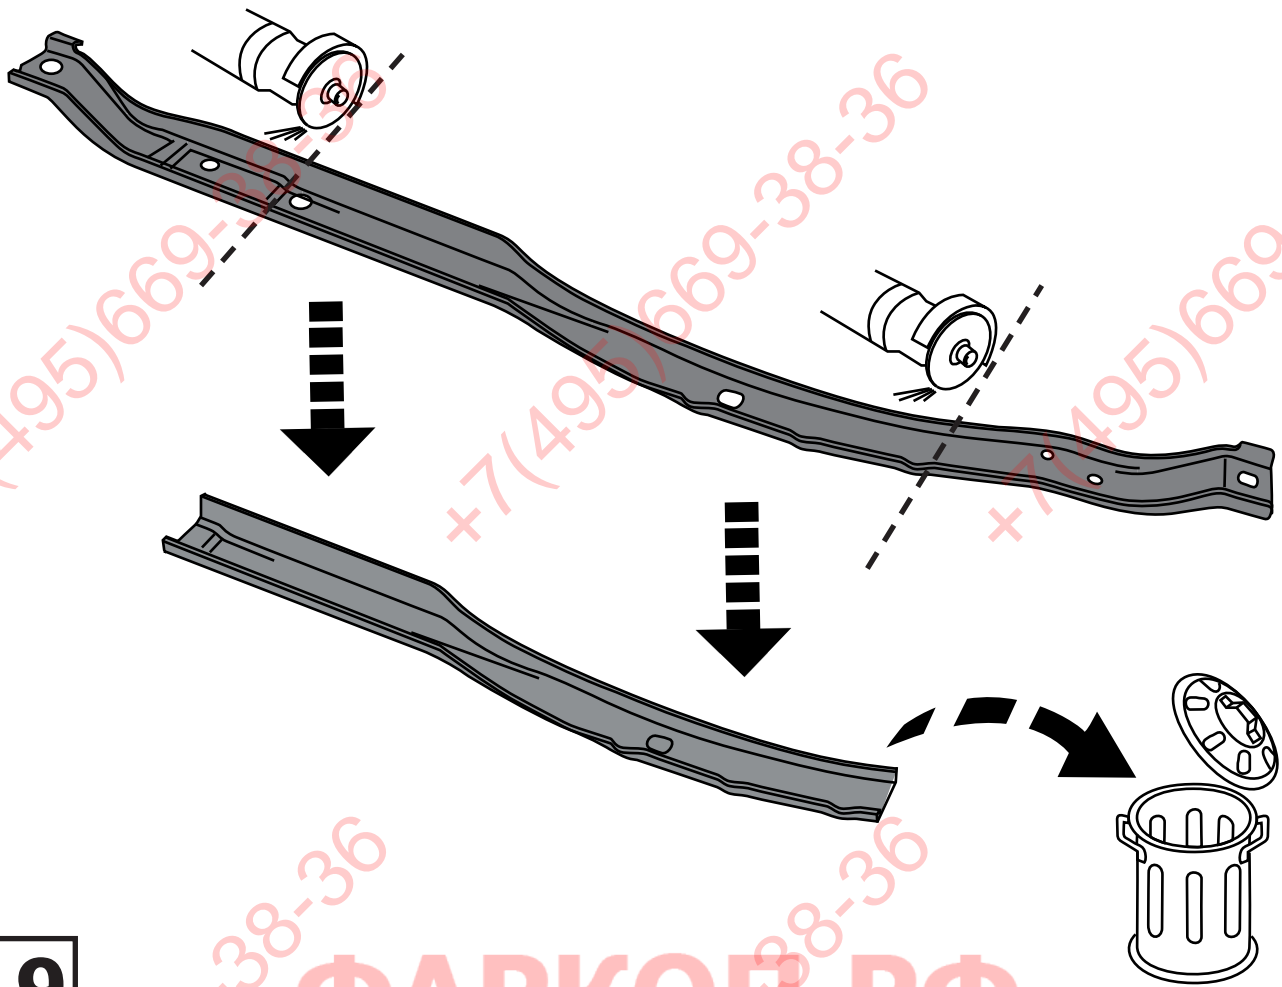

19

ФАРКОГ.РФ