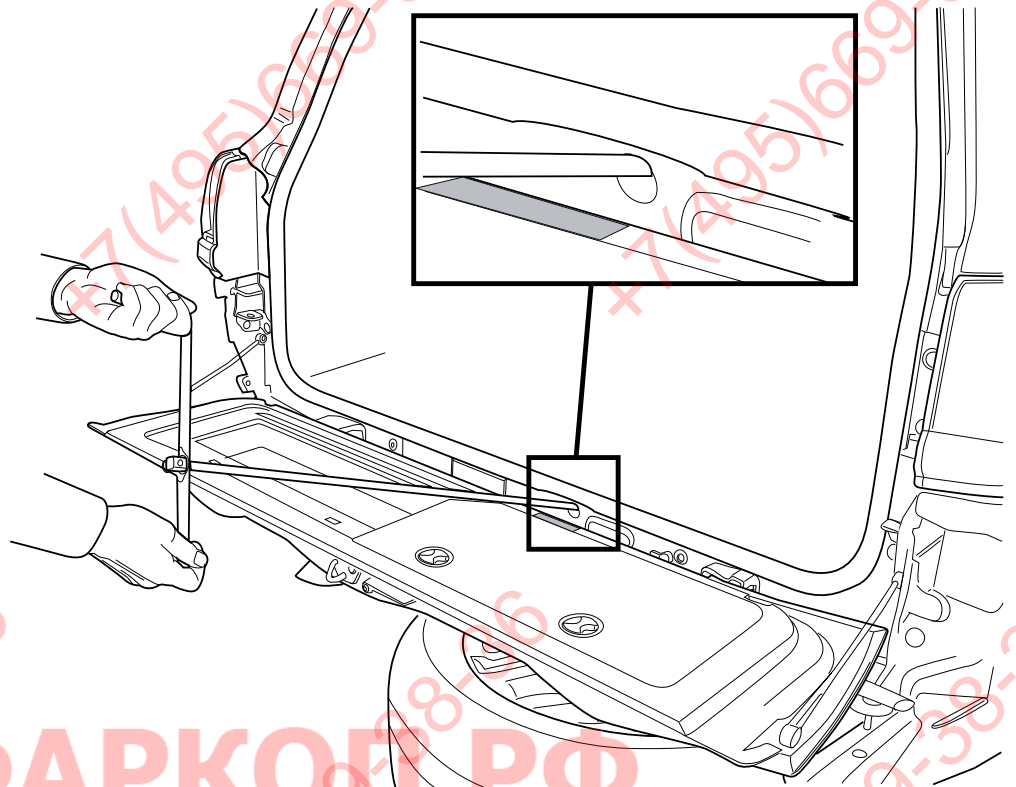

9

ФАРКОЛ.РФ

+7 (495) 669-38-36

S - 12

10