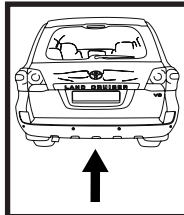

3

ФАРКОИ.РФ

+7 (495) 669-38-36