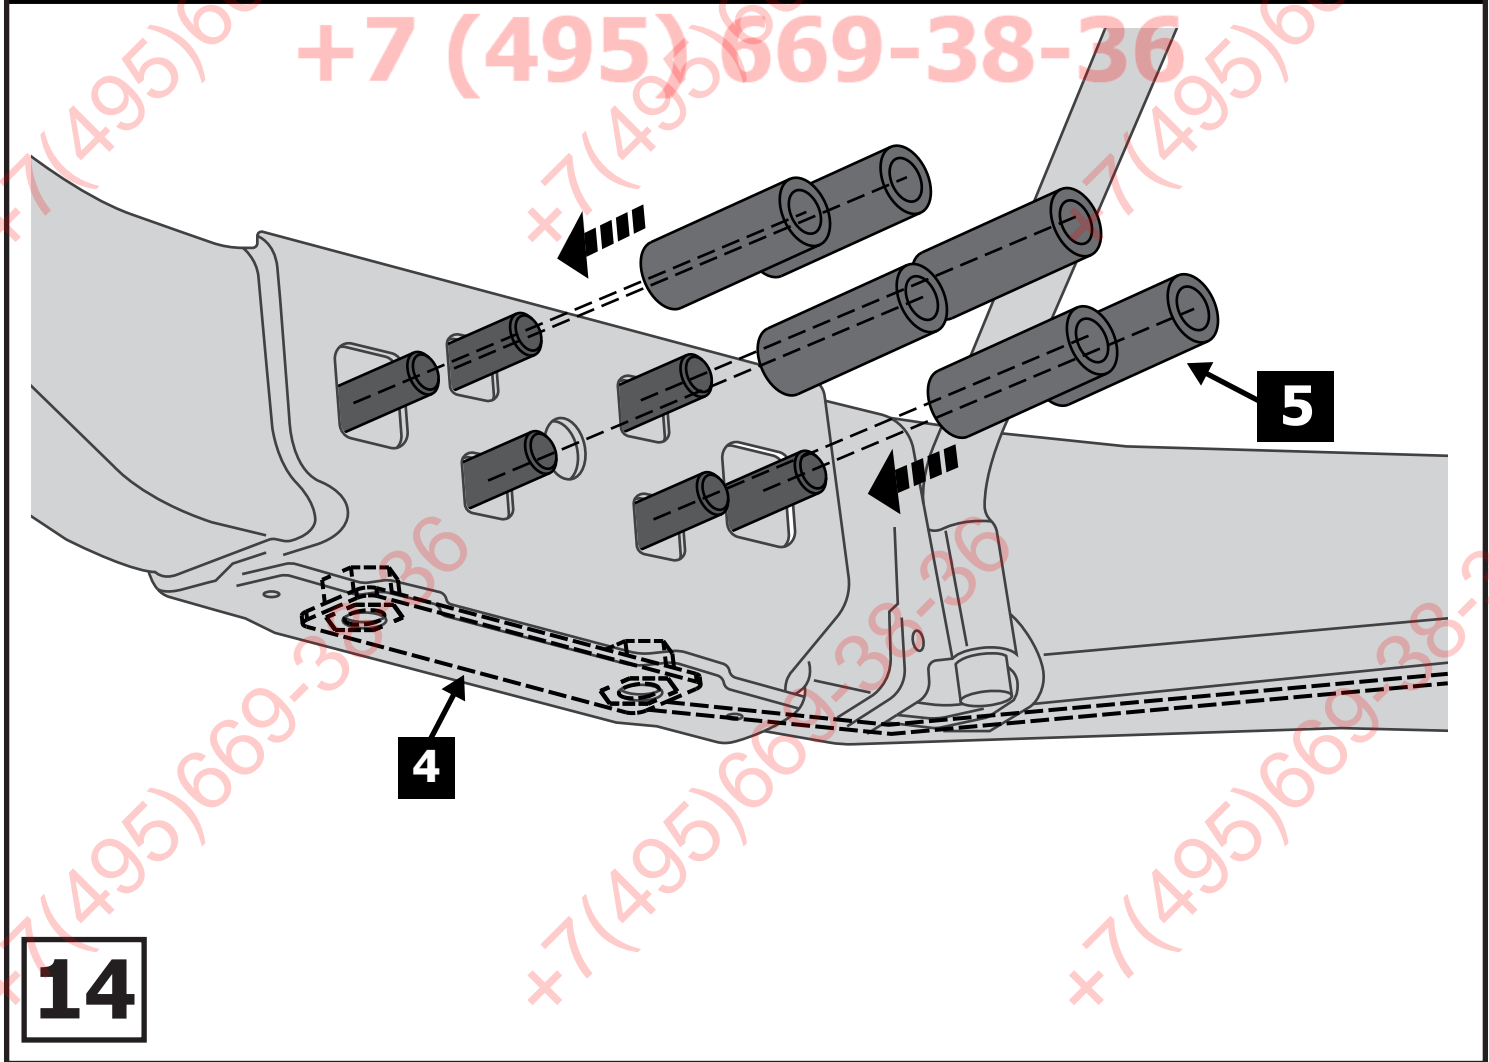

13

ФАРКОГ.РФ

+7 (495) 669-38-36