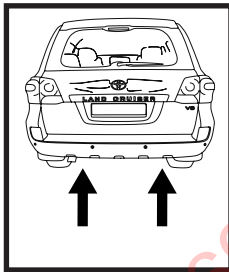

7

ФАРКОГ.РФ

+7 (495) 669-38-36

8