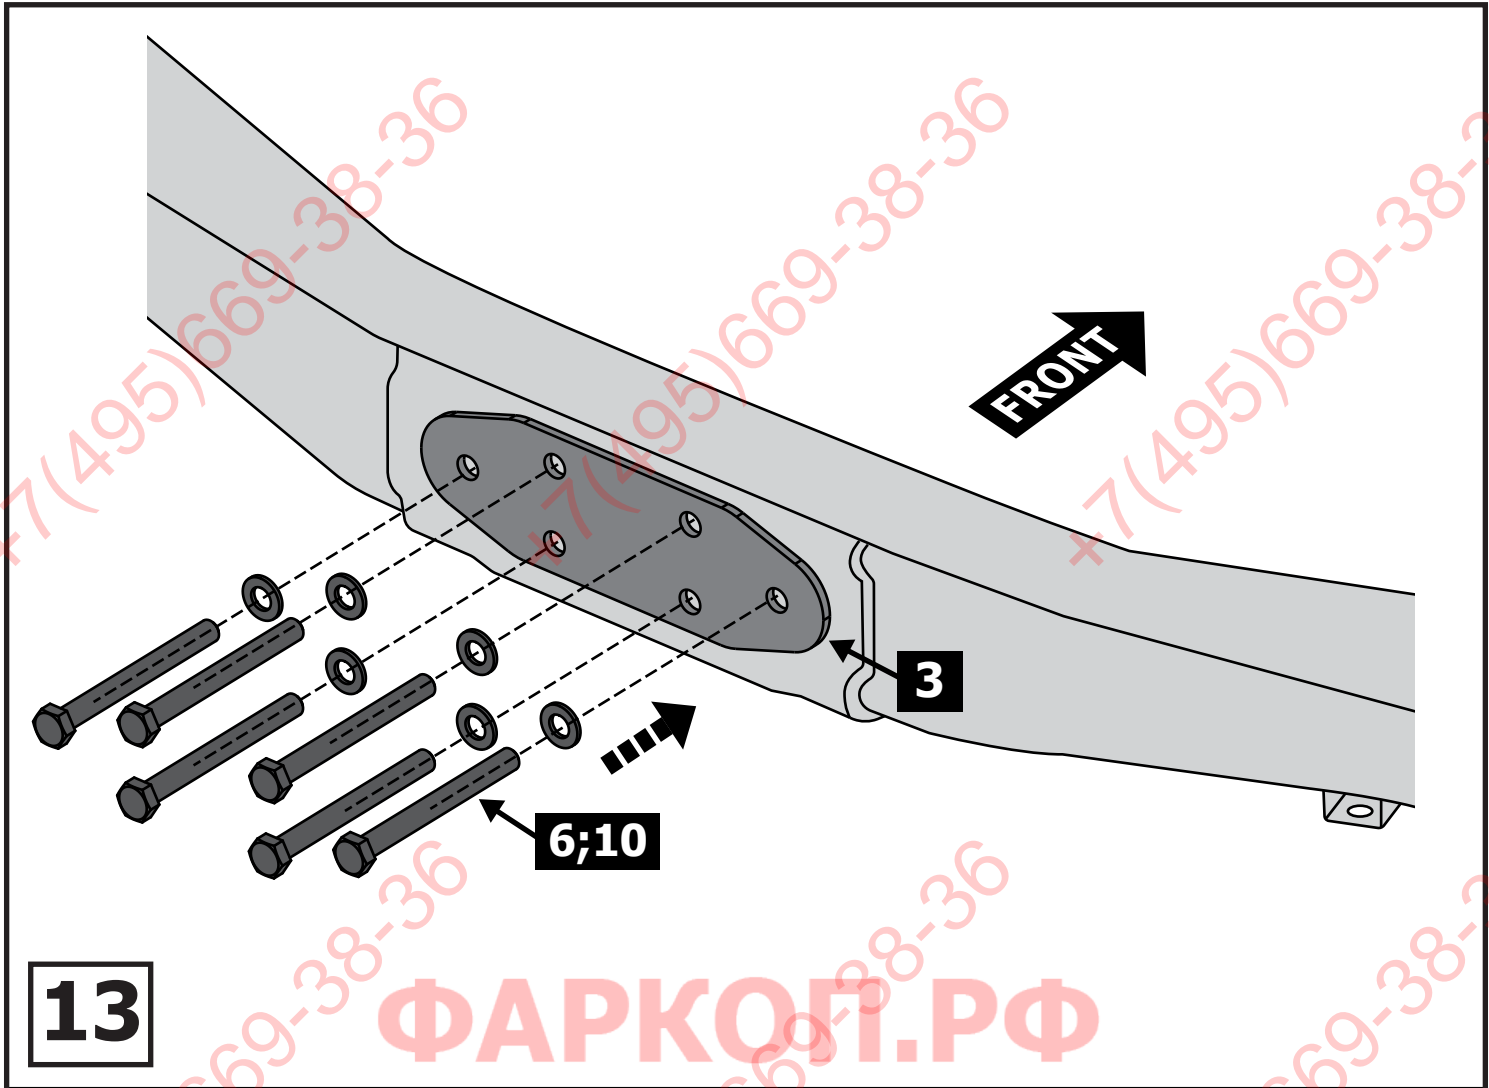

13

ФАРКОГ.РФ

+7 (495) 669-38-36

14