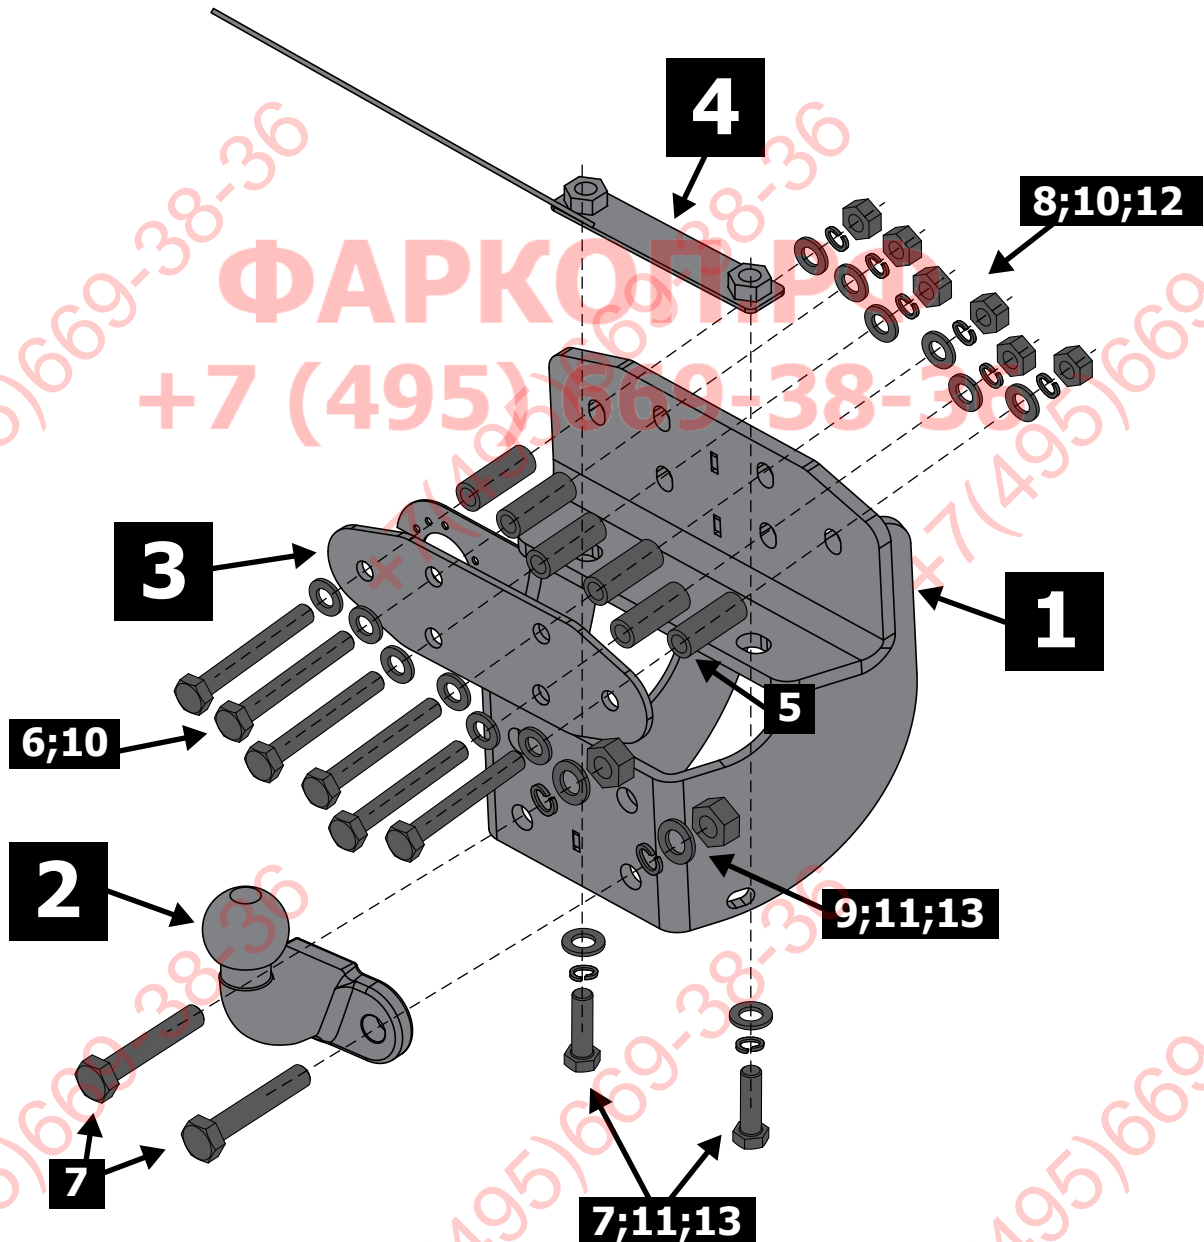

Инструкция по установке
Toyota Land Cruiser 200
 (2007-)

+7 (495) 669-38-36

Арт.: F.5713.002

 3000 kg	 120 kg	D = 15,53 kN	
---	--	---------------------	---

D (kN) =

	x		x 0,00981
MAX kg		MAX kg	
<hr/>			
	+		
MAX kg		MAX kg	

Вкрутить/выкрутить используя инструмент

Движение

Поворот

Вкрутить/выкрутить не затягивая

Расположение

Используемый инструмент:

1	x1	Кронштейн	
2	x1	Крюк	
3	x1	Пластина прижимная	
4	x1	Гайка закладная	
5	x6	Втулка	
6	x6	M12x110	
7	x4	M16x60	
8	x6	M12	
9	x2	M16	
10	x12	Ø12	
11	x4	Ø16	
12	x6	Ø12	
13	x4	Ø16	