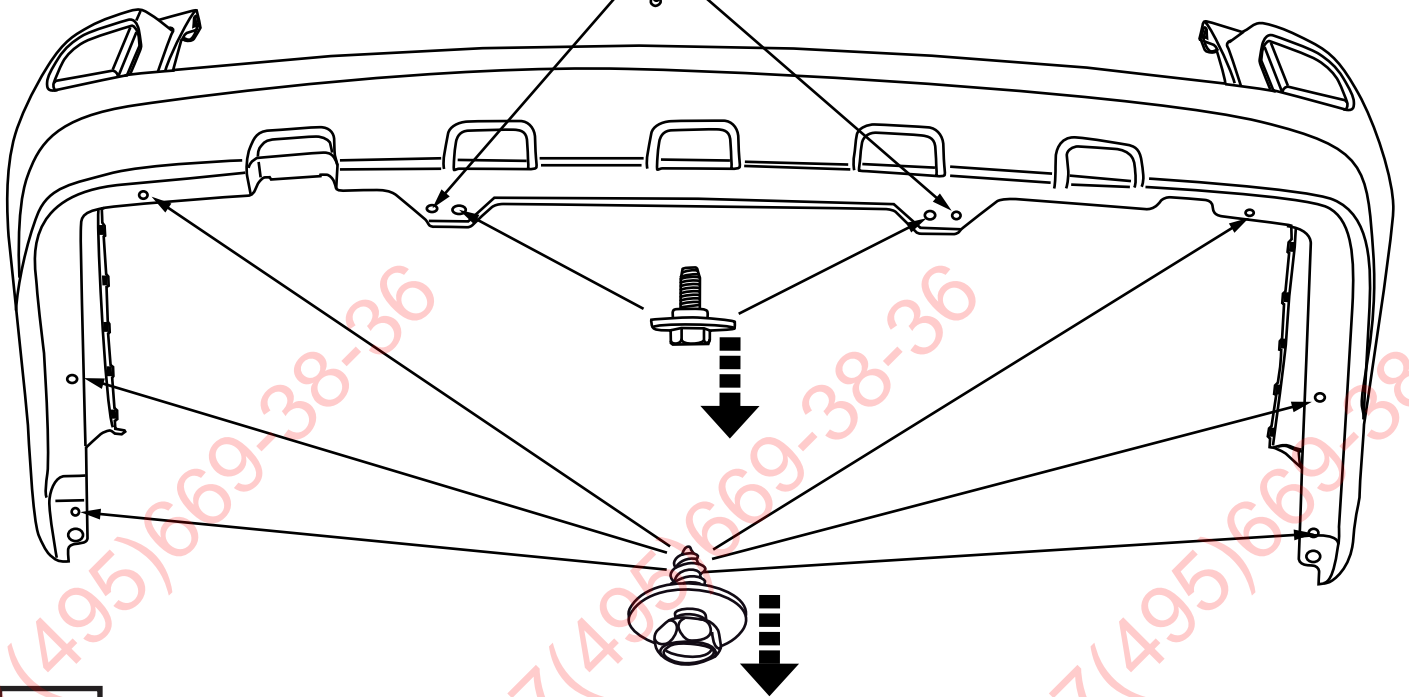

5

ФАРКОИТ.РФ