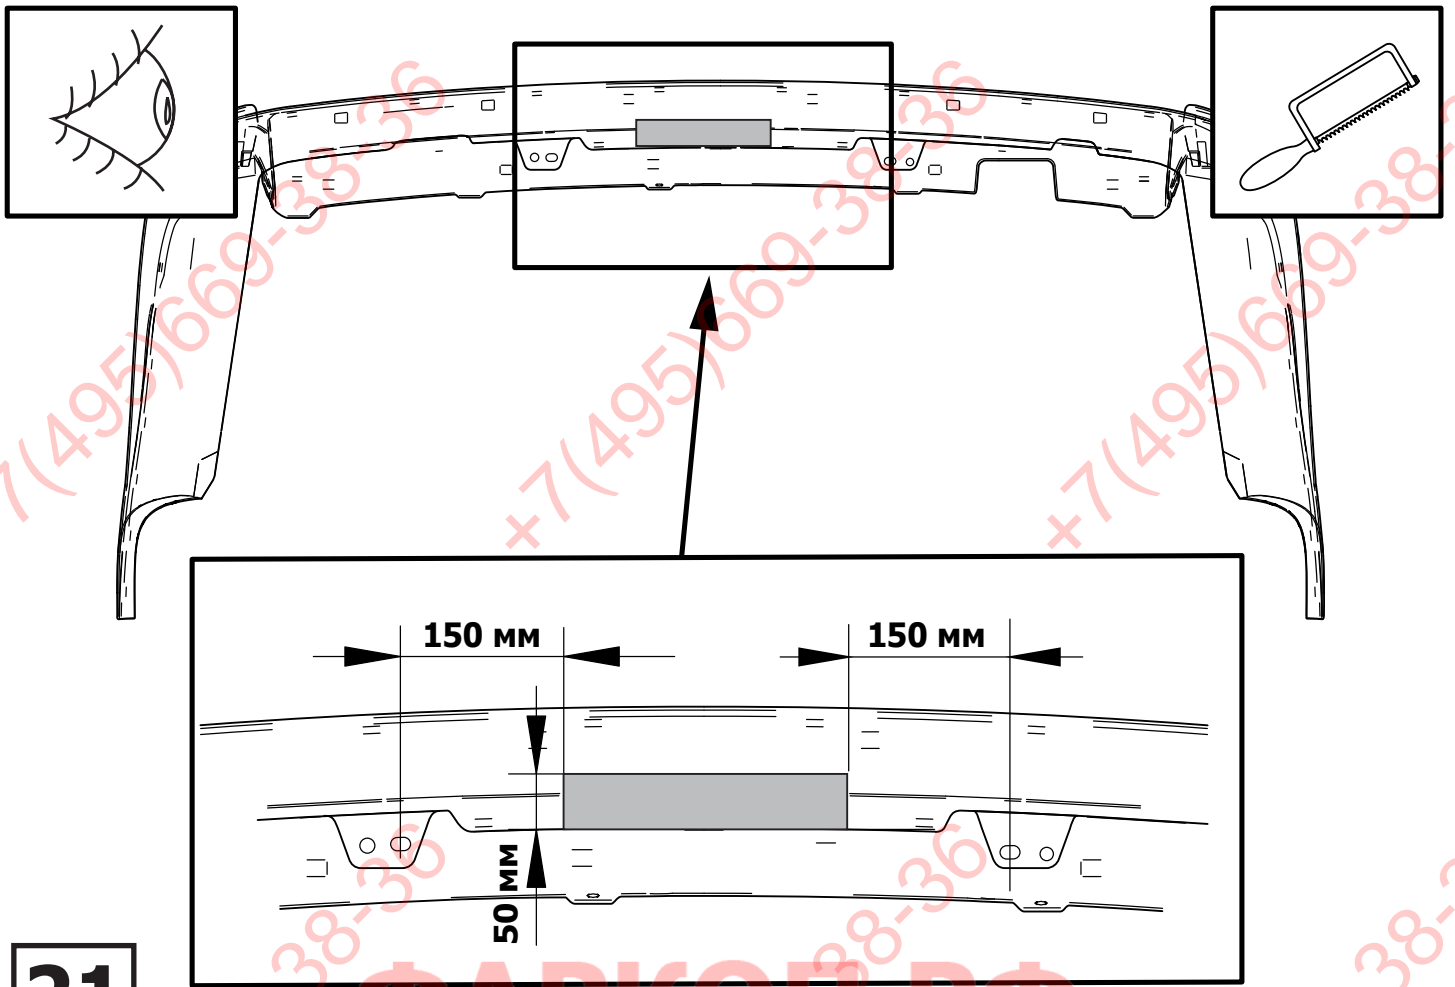

21

+7 (495) 669-38-36

Установить бампер в последовательности
обратной снятию (стр. 2 - 9)

22