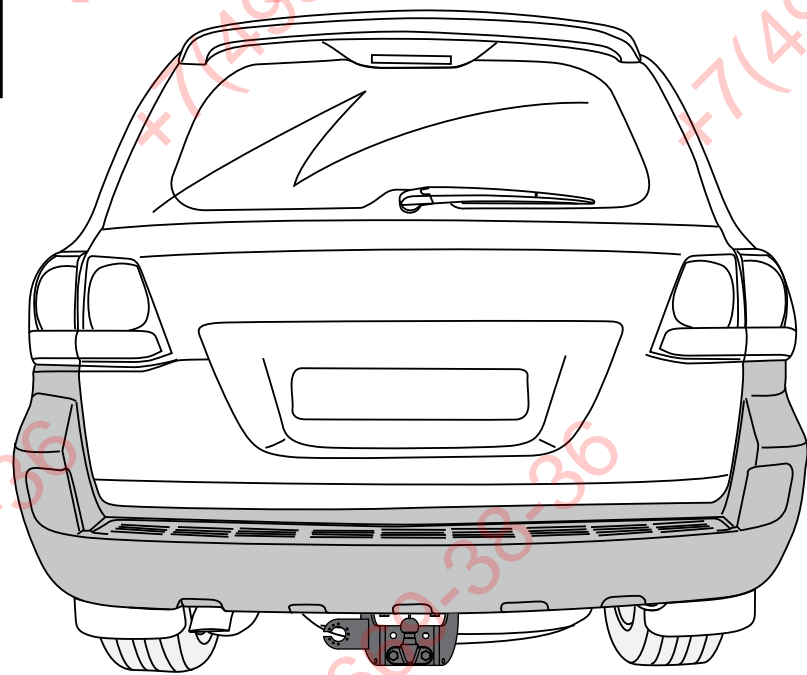

Установить бампер в последовательности
обратной снятию (стр. 2 - 9)

22