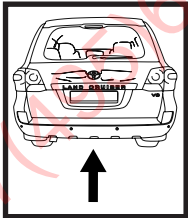

5

ФАРКОИТ.РФ