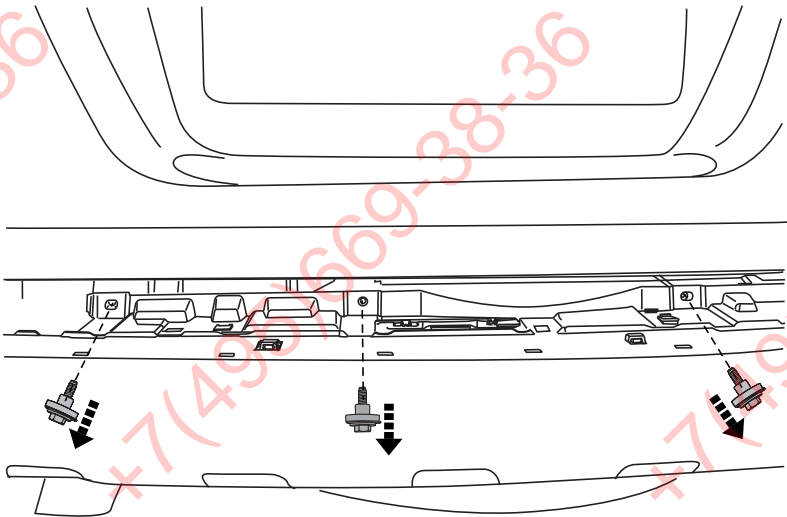

3

ФАРКОИ.РФ

+7 (495) 669-38-36