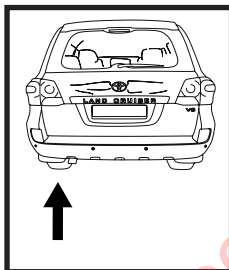

3

ФАРКОИ.РФ

+7 (495) 669-38-36

4