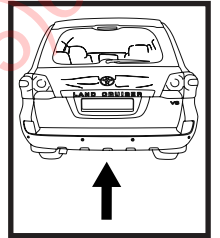

1

ФАРКОГТ.РФ

+7 (495) 669-38-36