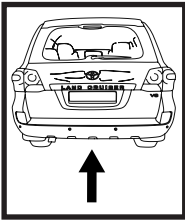

9

ФАРКОЛ.РФ

+7 (495) 669-38-36

S - 12

10