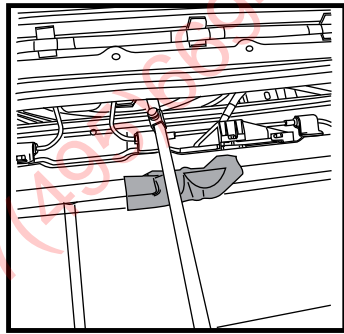

9

ФАРКОЛ.РФ

+7 (495) 669-38-36

S - 12

10