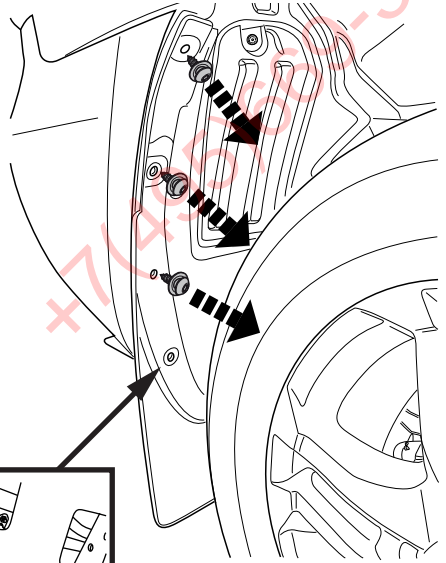

7

ФАРКОГ.РФ

+7 (495) 669-38-36

8