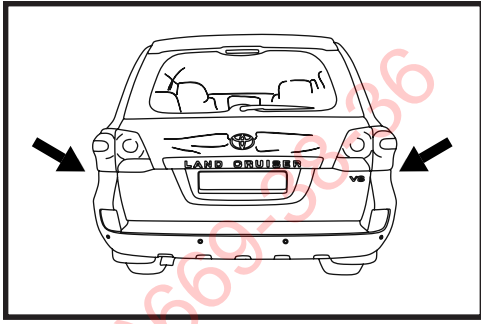

1

ФАРКОГТ.РФ

+7 (495) 669-38-36

2