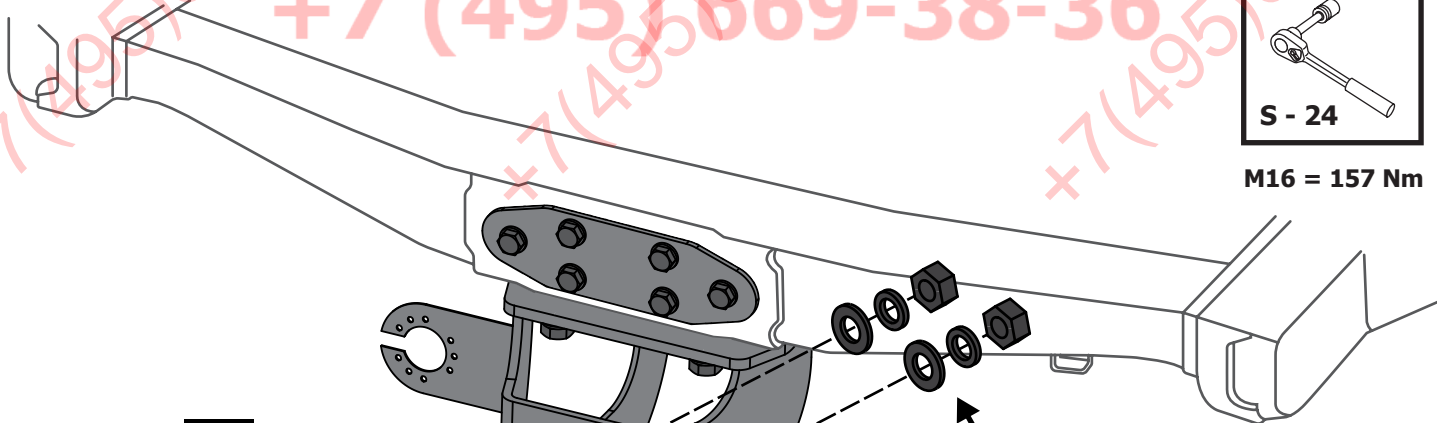

**Затянуть все резьбовые соединения
в указанном порядке**

1. M16 = 157 Nm

2. M12 = 81 Nm

17

ФАРКОГ.РФ

+7 (495) 669-38-36

M16 = 157 Nm

2