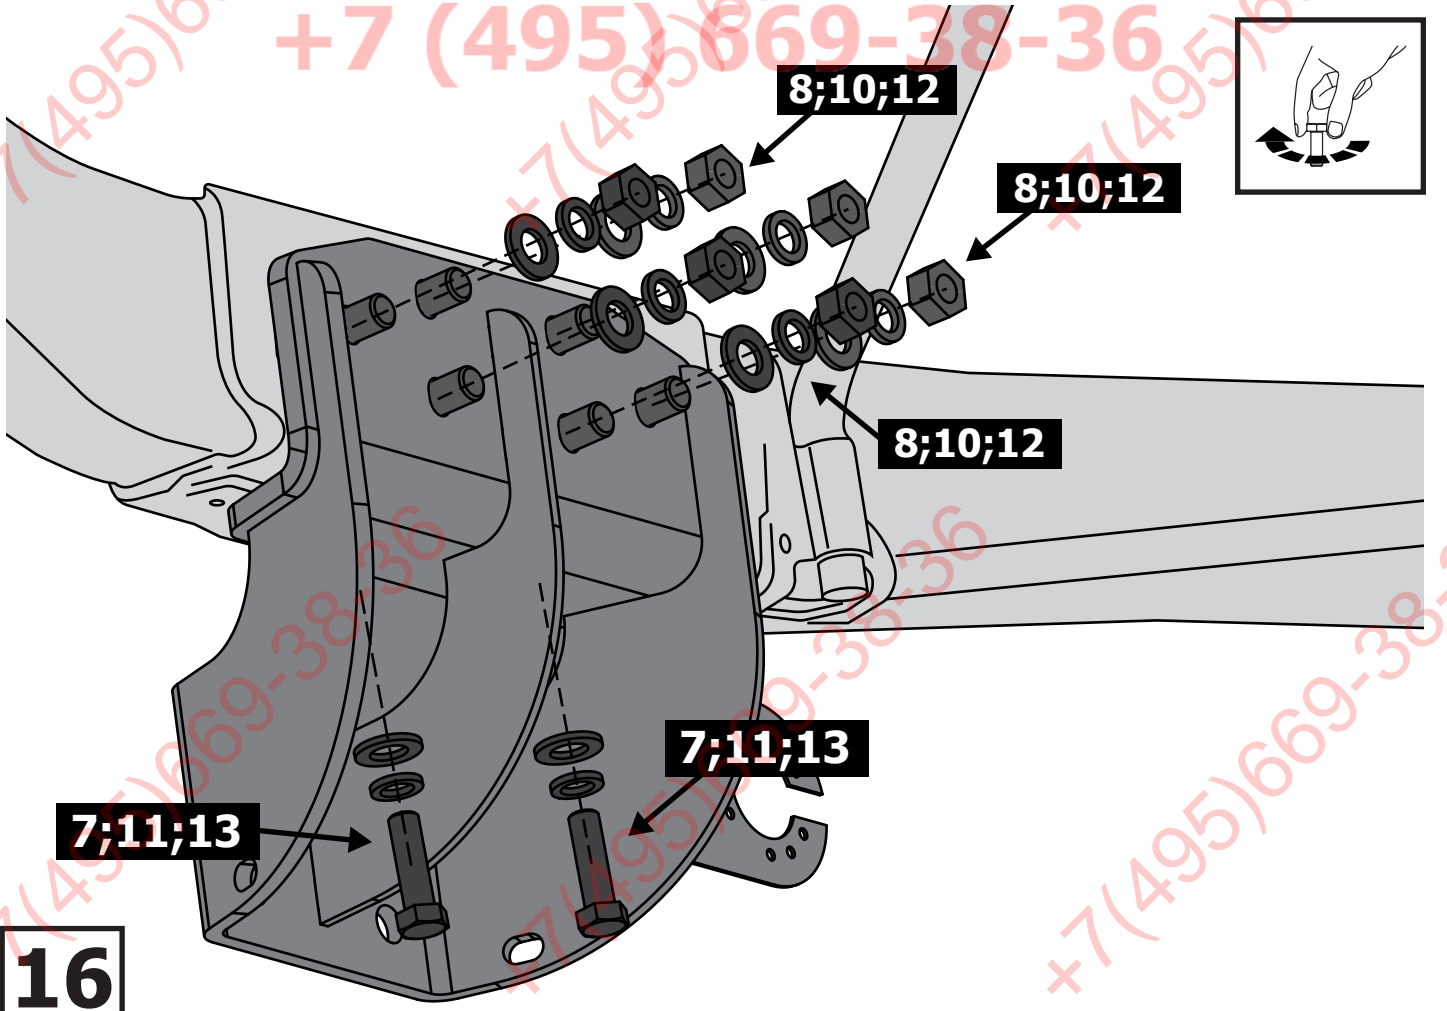

15

ФАРКОГ.РФ

+7 (495) 669-38-36