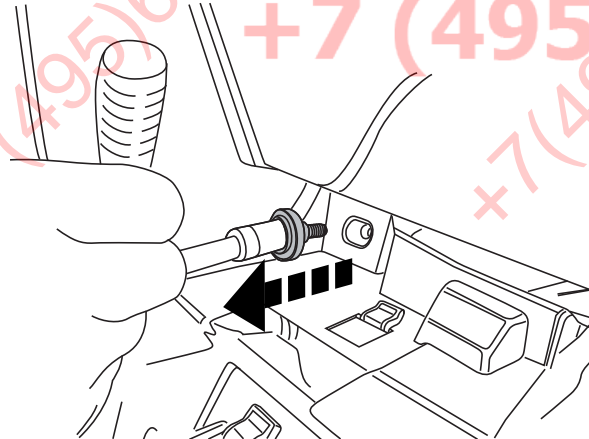

3

ФАРКОИ.РФ

+7 (495) 669-38-36