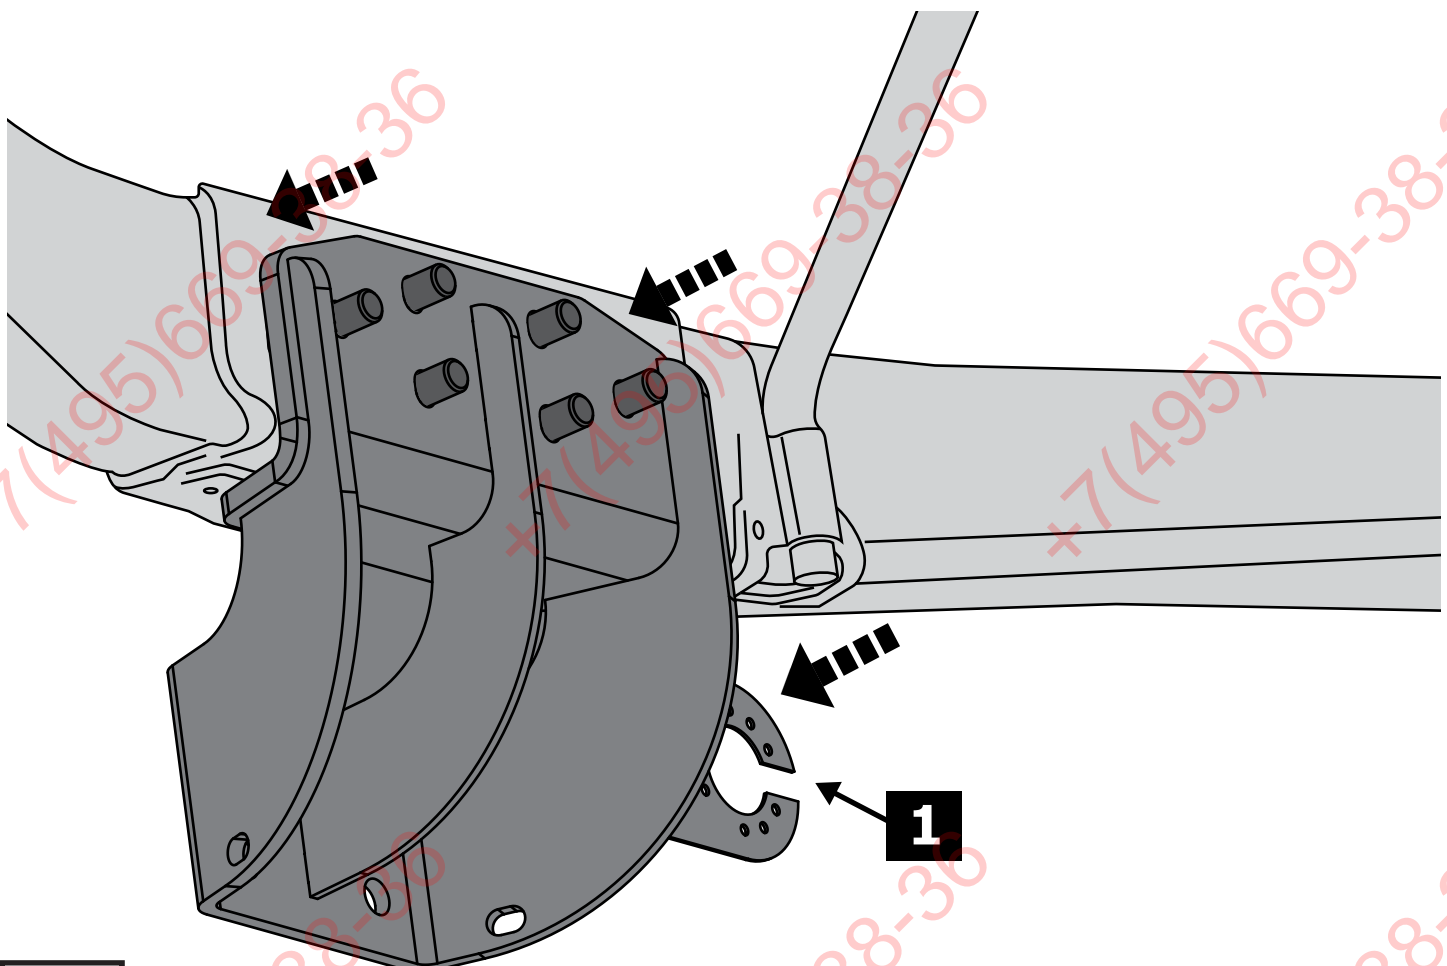

15

ФАРКОГ.РФ

+7 (495) 669-38-36

16