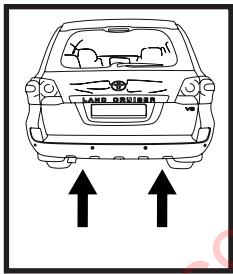

11

ФАРКОП.РФ

+7 (495) 669-38-36

12