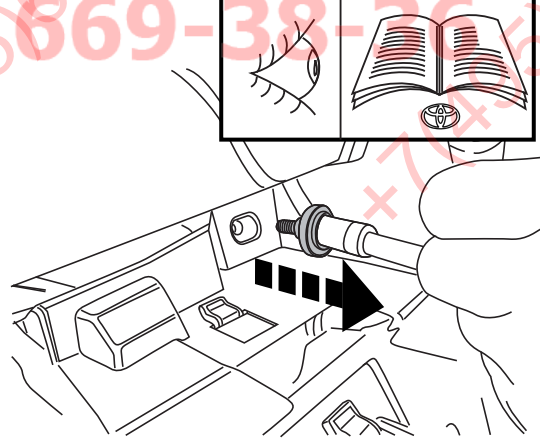

3

ФАРКОИ.РФ

+7 (495) 669-38-36