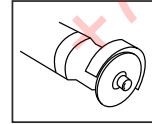

Вкрутить/выкрутить используя инструмент

Движение

Поворот

Вкрутить/выкрутить не затягивая

Расположение

Используемый инструмент:

1	x1	Кронштейн	
2	x1	Крюк	
3	x1	Пластина прижимная	
4	x1	Гайка закладная	
5	x6	Втулка	
6	x6	M12x110	
7	x4	M16x60	
8	x6	M12	
9	x2	M16	
10	x12	Ø12	
11	x4	Ø16	
12	x6	Ø12	
13	x4	Ø16	