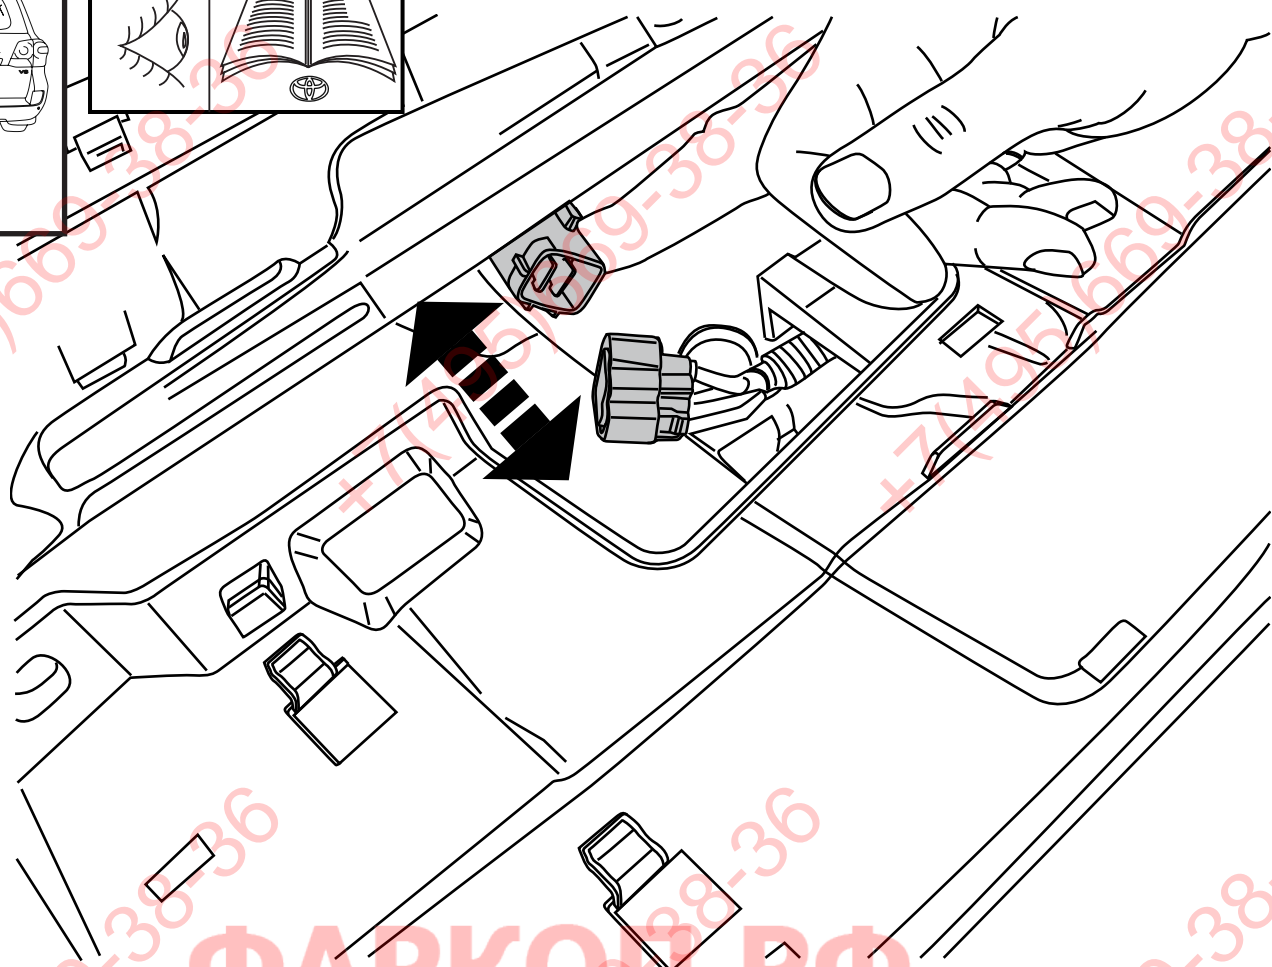

3

ФАРКОИ.РФ

+7 (495) 669-38-36

4