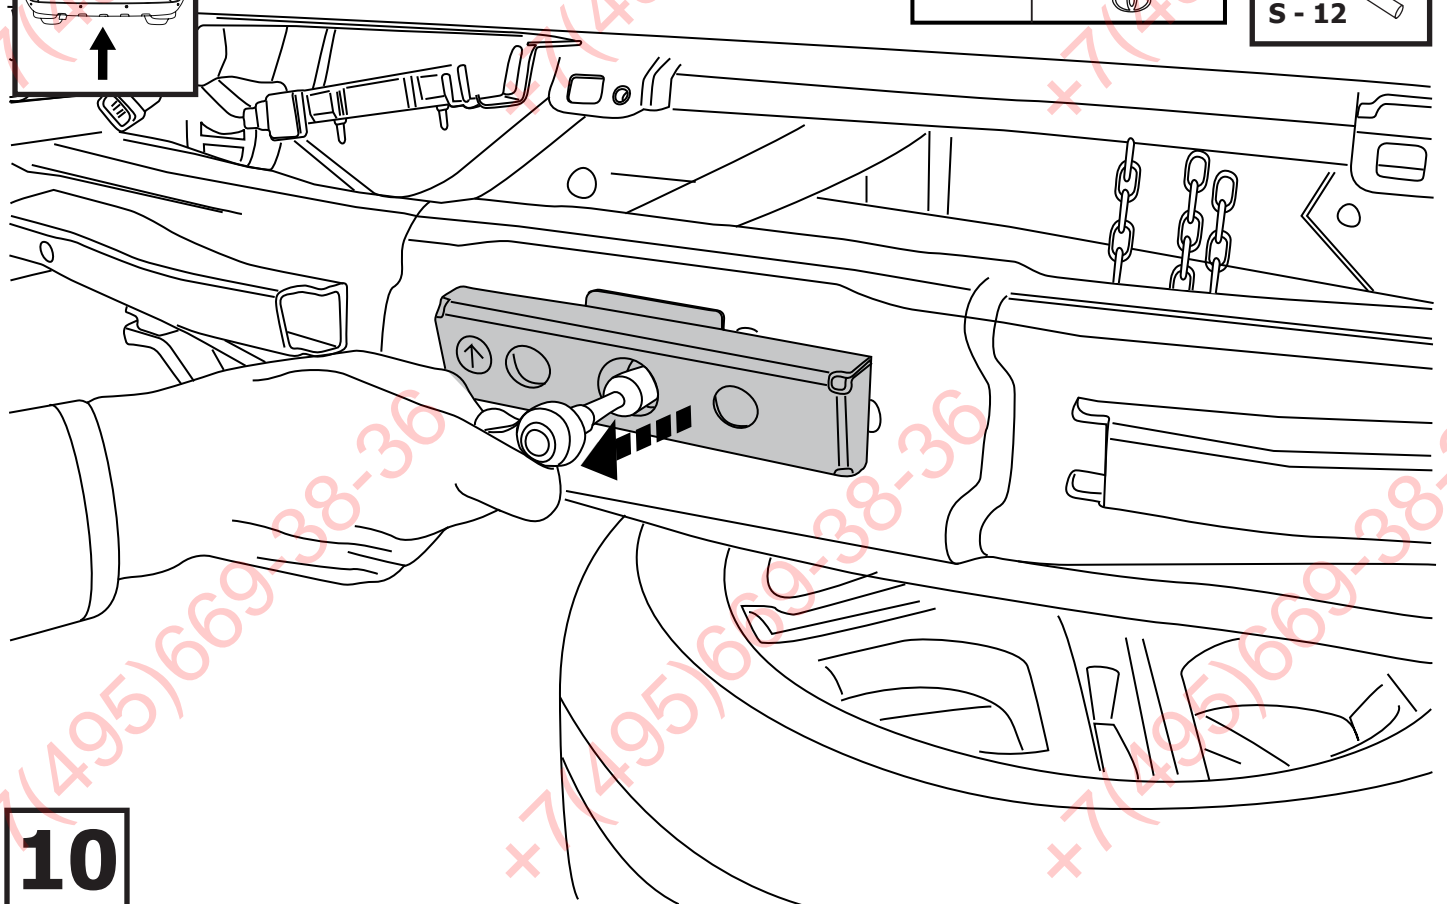

9

ФАРКОЛ.РФ

+7 (495) 669-38-36

S - 12