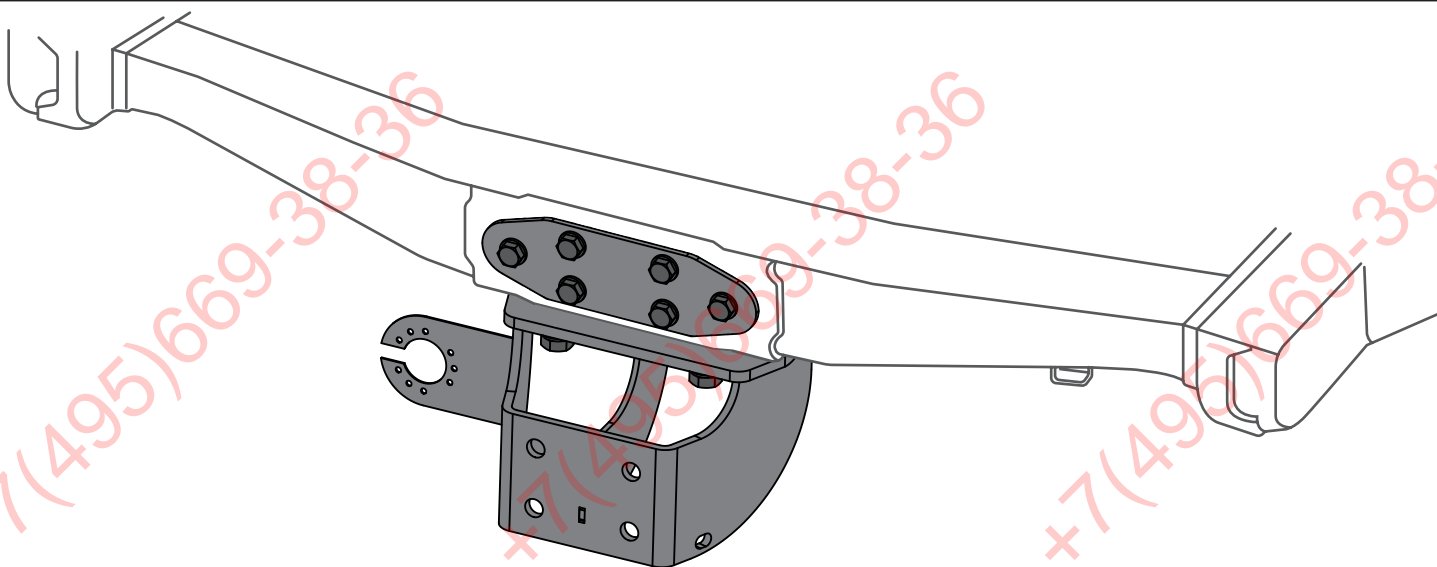

**Затянуть все резьбовые соединения
в указанном порядке**

1. M16 = 157 Nm

2. M12 = 81 Nm

17

ФАРКОГ.РФ

+7 (495) 669-38-36

M16 = 157 Nm

2